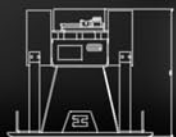

DL QUADRO S

Oprawa DL QUADRO S jest to oprawa w kształcie kwadratu wpuszczana w sufit. Obudowa wykonana z aluminium. Dostępne wszystkie kolory RAL. Oprawa jest wyposażona w innowacyjne źródło światła LED lub LED RGB (moc 20 – 40W) Opcja – różne elementy dekoracyjne. Masa własna 3kg.

DL 185 3LED

Oprawa DL 185 3LED jest to oprawa o średnicy 185 mm wpuszczana w sufit. Obudowa wykonana ze stali. Dostępne wszystkie kolory RAL. Oprawa jest wyposażona w innowacyjne źródło światła LED o mocy 9W Opcja – różne elementy dekoracyjne. Masa własna 1kg.