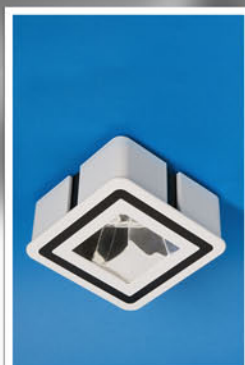

DL 225 LED
Oprawa DL 225 LED jest to oprawa o średnicy 225 mm wpuszczana w sufit. Obudowa wykonana ze stali. Dostępne wszystkie kolory RAL. Oprawa jest wyposażona w innowacyjne źródło światła LED lub LED RGB (moc 20 – 40W)
Opcja – różne elementy dekoracyjne.
Masa własna 1,5kg.