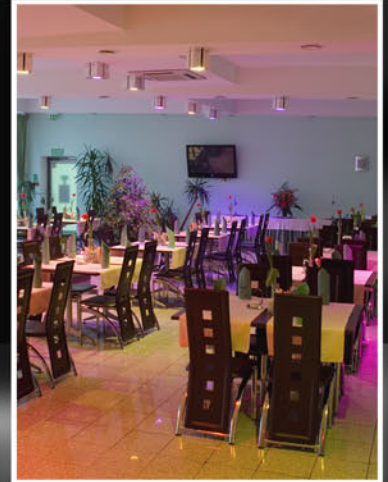

Oświetlenie dekoracyjne punktowe LED
Moc 3W 230V i 4W 12V
Czas świecenia 35 000 godzin