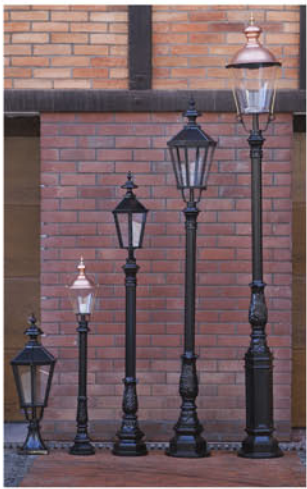

Oprawy ogrodowe LED
Klasyczne oprawy oświetlenia zewnętrznego o mocy od 14 do 24W
Energooszczędne źródła LED o trwałości świecenia do 50 000 godzin
Pełna paleta kolorów RAL
Opcja elementy miedziane