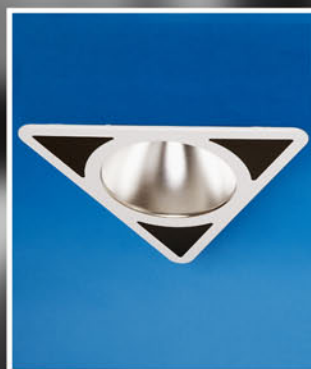

DL 225 4LED

Oprawa DL 225 4LED jest to oprawa o średnicy 225 mm wpuszczana w sufit. Obudowa wykonana ze stali. Dostępne wszystkie kolory RAL. Oprawa jest wyposażona w innowacyjne źródło światła LED o mocy 12W Opcja – różne elementy dekoracyjne. Masa własna 1kg.

Oprawa DL PCA QUADRO

Oprawa DL PCA QUADRO jest to oprawa nastropowa w kształcie kwadratu montowana bezpośrednio do sufitu. Obudowa wykonana z aluminium i ze stali. Dostępne wszystkie kolory RAL. Oprawa jest wyposażona w innowacyjne źródło światła LED lub LED RGB (moc 20 – 40W) Opcja – różne elementy dekoracyjne. Masa własna 4kg.

DL TRIANGLE L50

Oprawa DL TRIANGLE L50 jest to oprawa w kształcie trójkąta częściowo wpuszczana w sufit. Obudowa wykonana z aluminium. Dostępne wszystkie kolory RAL. Oprawa jest wyposażona w innowacyjne źródło światła LED lub LED RGB (moc 20 – 40W) Opcja – różne elementy dekoracyjne. Masa własna 3,2kg.

DL TRIANGLE S
 Oprawa DL TRIANGLE S jest to oprawa w kształcie trójkąta wpuszczana w sufit. Obudowa wykonana z aluminium i ze stali. Dostępne wszystkie kolory RAL. Oprawa jest wyposażona w innowacyjne źródło światła LED lub LED RGB (moc 20 – 40W)
 Opcja – różne elementy dekoracyjne.
 Masa własna 3kg.