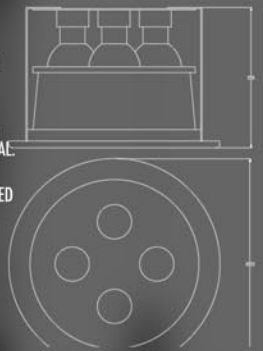

DL 225 4LED

Oprawa DL 225 4LED jest to oprawa o średnicy 225 mm wpuszczana w sufit. Obudowa wykonana ze stali. Dostępne wszystkie kolory RAL. Oprawa jest wyposażona w innowacyjne źródło światła LED o mocy 12W Opcja – różne elementy dekoracyjne. Masa własna 1kg.