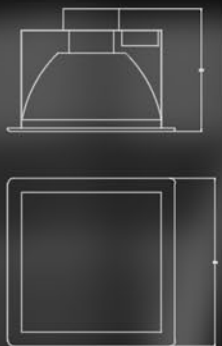

DL QUADRO 300 LED
Oprawa DL QUADRO 300 LED jest to oprawa w kształcie kwadratu wpuszczana w sufit. Obudowa wykonana ze stali. Dostępne wszystkie kolory RAL. Oprawa jest wyposażona w innowacyjne źródło światła LED lub LED RGB (moc 20 – 40W)
Opcja – różne elementy dekoracyjne.
Masa własna 1,8kg.