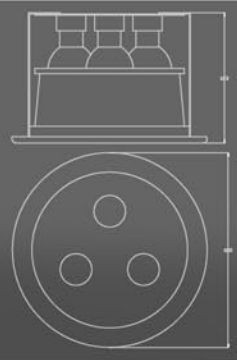

DL 225 4LED

Oprawa DL 225 4LED jest to oprawa o średnicy 225 mm wpuszczana w sufit. Obudowa wykonana ze stali. Dostępne wszystkie kolory RAL. Oprawa jest wyposażona w innowacyjne źródło światła LED o mocy 12W Opcja – różne elementy dekoracyjne. Masa własna 1kg.

Bogaty wybór oświetlenia

DL QUADRO S

Oprawa DL QUADRO S jest to oprawa w kształcie kwadratu wpuszczana w sufit. Obudowa wykonana z aluminium. Dostępne wszystkie kolory RAL. Oprawa jest wyposażona w innowacyjne źródło światła LED lub LED RGB (moc 20 – 40W) Opcja – różne elementy dekoracyjne. Masa własna 3kg.

DL 185 3LED

Oprawa DL 185 3LED jest to oprawa o średnicy 185 mm wpuszczana w sufit. Obudowa wykonana ze stali. Dostępne wszystkie kolory RAL. Oprawa jest wyposażona w innowacyjne źródło światła LED o mocy 9W Opcja – różne elementy dekoracyjne. Masa własna 1kg.