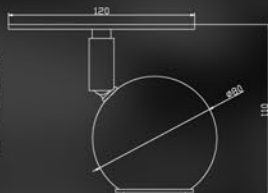

Oświetlenie dekoracyjne punktowe LED
Moc 3W 230V i 4W 12V
Czas świecenia 35 000 godzin